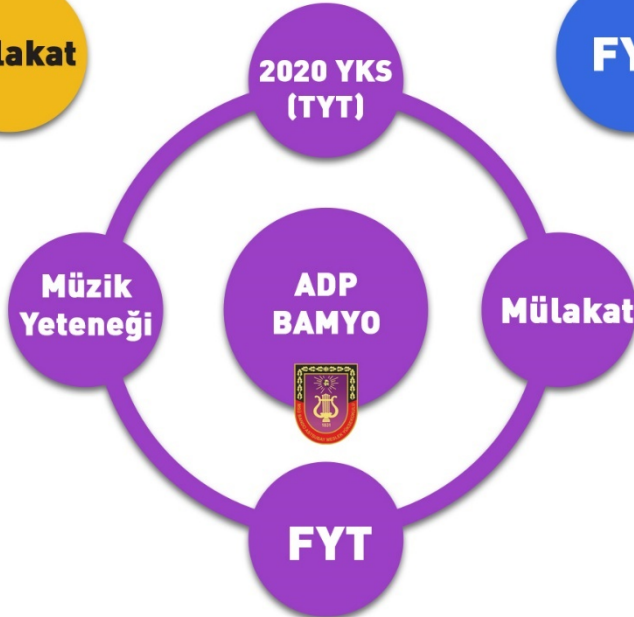

2'nci Seçim Aşamaları;

29 Haziran - 24 Temmuz 2020 tarihleri arasında
Kara Harp Okulu(Ankara)'nda icra edilecektir.

Milli Savunma
Üniversitesi

2'NCİ SEÇİM AŞAMALARI

Hava Harp Okulu

- Evrak Kontrol
- Fiziki Değerlendirme
- Kişilik Değerlendirme Testi
- Fiziki Yeterlilik Testi (FYT)
- **Psikomotor Testi**
- Mülakat
- Sağlık Muayenesi
- **Öğrenci Seçme Uçuşu**
- İntibak Eğitimi

Bando Asb. MYO

- Evrak Kontrol
- Fiziki Değerlendirme
- Kişilik Değerlendirme Testi
- Fiziki Yeterlilik Testi (FYT)
- Mülakat
- **Müzik Yeteneği ve Müzik Bilgisi Tespit Sınavı**
- Sağlık Muayenesi
- İntibak Eğitimi

Diğer Okullar

- Evrak Kontrol
- Fiziki Değerlendirme
- Kişilik Değerlendirme Testi
- Fiziki Yeterlilik Testi (FYT)
- Mülakat
- Sağlık Muayenesi
- İntibak Eğitimi

Milli Savunma
Üniversitesi

2020-MSÜ ADAY YERLEŐTİRME İŐLEMLERİ

Adaylar tercih ettikleri okullara **Aday Deęerlendirme Puanları (ADP)** ve **Tercih Sıraları** dikkate alınarak yerleőtirililer.

Milli Savunma
Üniversitesi

2020-MSÜ ADAY YERLEŞTİRME İŞLEMLERİ

Milli Savunma
Üniversitesi