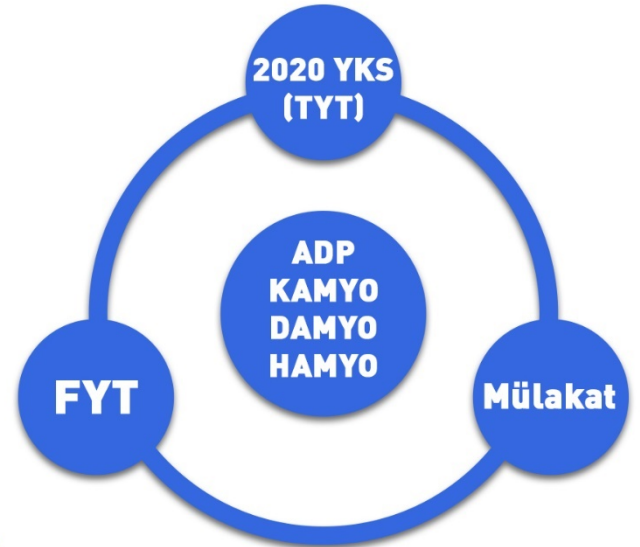

Diğer Okullar

- Evrak Kontrol
- Fiziki Değerlendirme
- Kişilik Değerlendirme Testi
- Fiziki Yeterlilik Testi (FYT)
- Mülakat
- Sağlık Muayenesi
- İntibak Eğitimi

Milli Savunma
Üniversitesi

2020-MSÜ ADAY YERLEŐTİRME İŐLEMLERİ

Adaylar tercih ettikleri okullara **Aday Deęerlendirme Puanları (ADP)** ve **Tercih Sıraları** dikkate alınarak yerleőtirililer.

Milli Savunma
Üniversitesi

2020-MSÜ ADAY YERLEŞTİRME İŞLEMLERİ

Milli Savunma
Üniversitesi