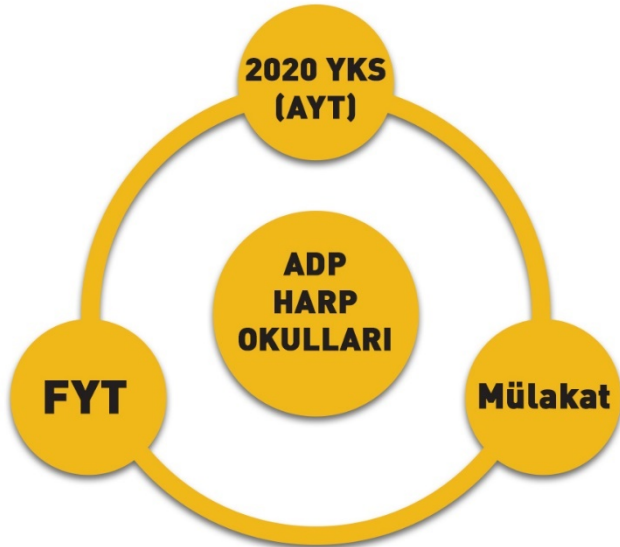

Diğer Okullar

- Evrak Kontrol
- Fiziki Değerlendirme
- Kişilik Değerlendirme Testi
- Fiziki Yeterlilik Testi (FYT)
- Mülakat
- Sağlık Muayenesi
- İntibak Eğitimi

Milli Savunma
Üniversitesi

2020-MSÜ ADAY YERLEŐTİRME İŐLEMLERİ

Adaylar tercih ettikleri okullara **Aday Deęerlendirme Puanları (ADP)** ve **Tercih Sıraları** dikkate alınarak yerleőtirililer.

Milli Savunma
Üniversitesi

2020-MSÜ ADAY YERLEŞTİRME İŞLEMLERİ

Milli Savunma
Üniversitesi